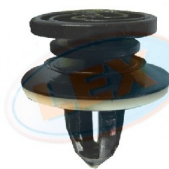

WW-0319

8E0868243

Фиксатор облицовки салона

AUDI A4, S4, Avant