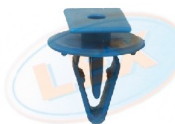

WW-9178

90602-TA0-003

Клипса крепления

HONDA