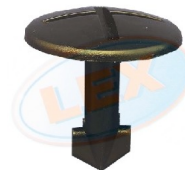

**WW-7999**

01553-09611

Пистон крепления бампера

Nissan ALMERA,,INFINITI
,JUKE,NOTE,PATROL ,PRIMERA,TEANA,TIIDA,X-TRAIL**WW-8004**

A0099884478

Клипса крепления

MERCEDES-BENZ

**WW-8024**