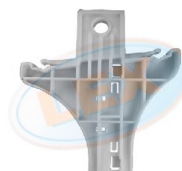

WW-0100

1J4839461C
MB476821

Клипса окна регулятора, задняя левая

Golf4 VW, Golf 5, Бора - Passat - Volkswagen Jetta