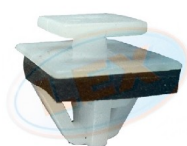

WW-2616

877562E000
'8775638000

Фиксатор

Kia Sportage, Hyundai