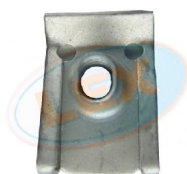

**WW-0680**7703046034
610680
694383

Клипса под винт М6

Opel AGILA, Citroen, Reugeot, Renault

**WW-0761**7701044547
9619769080
699786

Пластиковый зажим

RENAULT Renault, Kangoo, Laguna, Master, CITROEN: C 8, Xsara, Xsara II, Xsara Picasso, Peugeot: 206, 307, 406