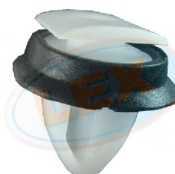

Клипса крепления

MITSUBISHI LANCER, PAJERO/MONTERO, GALANT

**WW-2475**91503SP0003
FB0156964
6387695596

Клипса бампера

Honda, Nissan, Mazda, SSANGYONG, Toyota, Chevrolet Aveo
2004**WW-2537**71728806
612537
856543