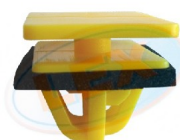

WW-4662

87758-3D000

Клипса молдинга порога

Hyundai Elantra & Sonata 2002 -