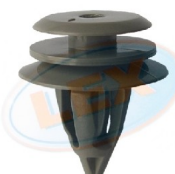

Клипса крепления

AUDI A3,A8 VOLKSWAGEN Jetta,Passat

**WW-5126**

51117068126

Заклепка с распорной втулкой

BMW 3' E46

**WW-5241**

51418224781