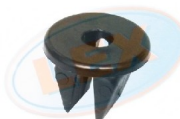

WW-4796

8684822000

Клипса винта

Hyundai