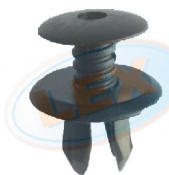

Фиксатор панели, черный

Honda, Nissan, Toyota

**WW-0375**

7703077354

Фиксатор

Renault

**WW-0377**

70186729901C