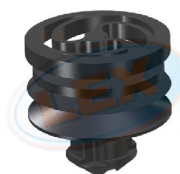

WW-0311

3B0868243

Фиксатор дверной панели, черный

Leon, Toledo, Superb, Volkswagen Bora, Golf, Lupo, Passat